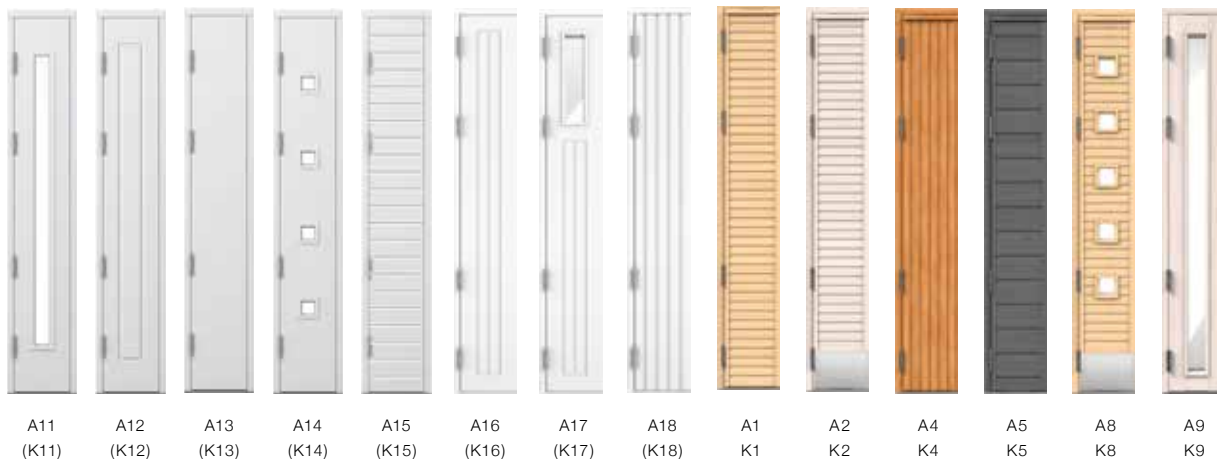

VIHNIÖ

NURMIKKA

LEVIKKEET JA KIINTEÄT IKKUNAT

LEVIKKEET HDF-OVIIN

LEVIKKEET PREMIUM PUUOVIIN

Avattava levike on aina lukkopuolella ja oven kanssa samassa karmissa. Kiinteä levike on aina omassa karmissa.
* Vakiosävyt puisille levikkeille s.9.